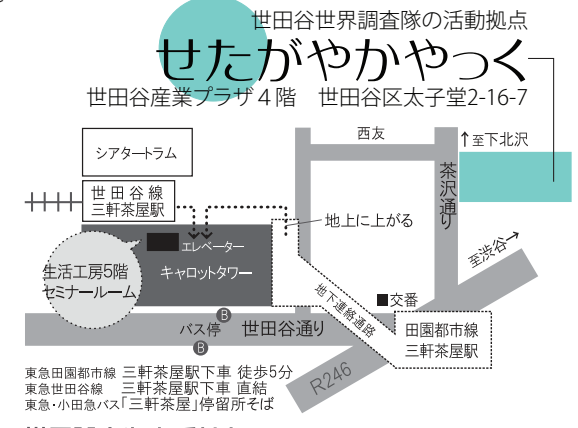

世田谷文化生活情報センター
生活工房
<http://www.setagaya-ac.or.jp/ldc/>
〒154-0004 東京都世田谷区太子堂4-1-1 キャロットタワー